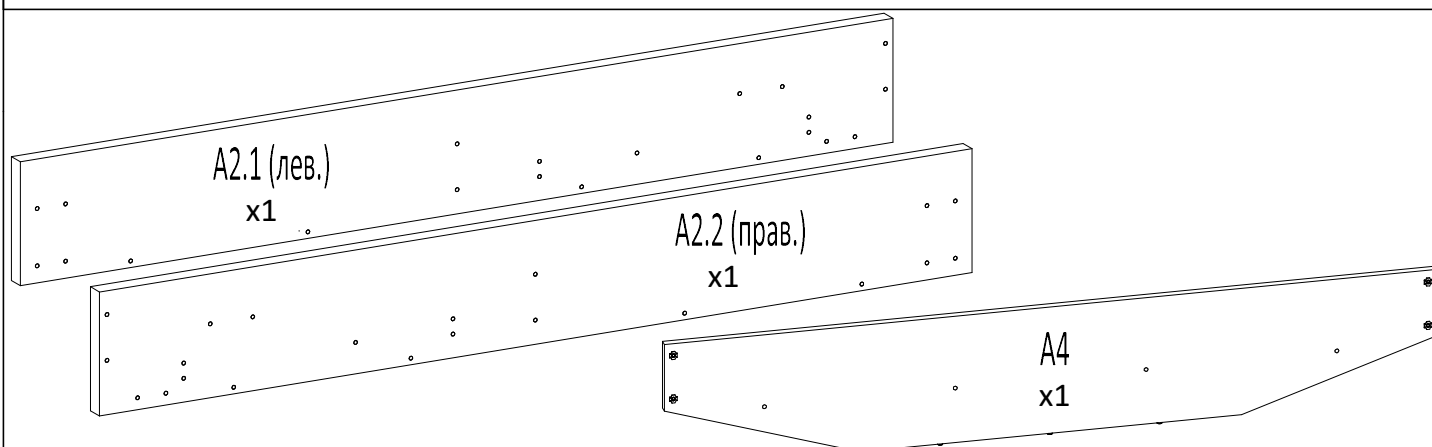

Кровать Sten Bro

Райтон

природа сна

Пакет 1

Изголовье кровати

Пакет 2

Царга пр./лев. + ср. царга

Пакет 3

A6
x10 - (140-200)
x7 - (80-120)

A7
x2 - (140-200)
x1 - (80-120)

M6x60
x4 - (140-200)
x2 - (80-120)

M6x35
x16 - (140-200)
x12 - (80-120)

x2-2сп.
x1-1сп.

x8-2сп.
x6-1сп.

8 Для опций 1.2, 2.2, 3.2

A8