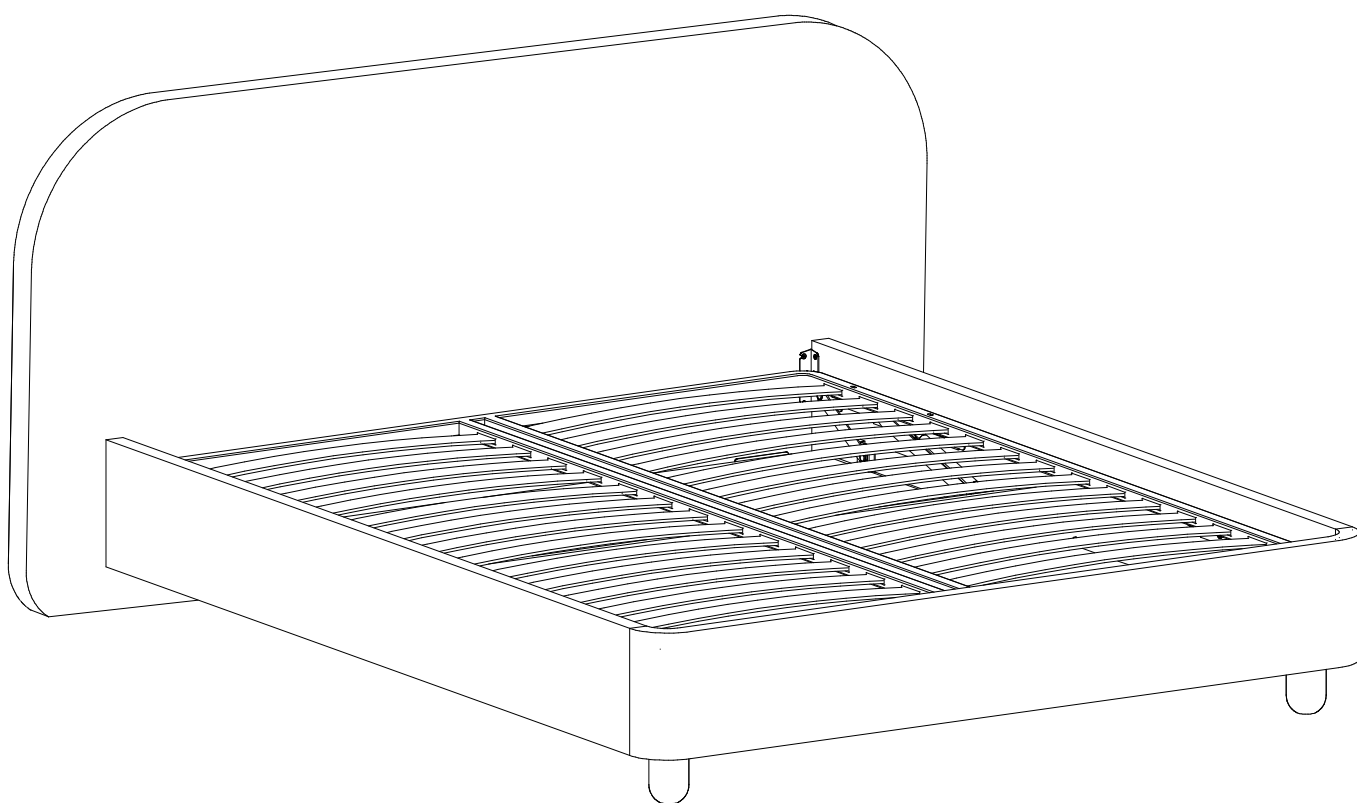

Кровать Sten Bro

Райтон

природа сна

Пакет 1

Изголовье кровати

Пакет 2

Царга пр./лев. + ср. царга

Пакет 3

Изножье

Пакет 4

Комплект фурнитуры

1

2

3

4

Опция 1.1 Основание Эконом